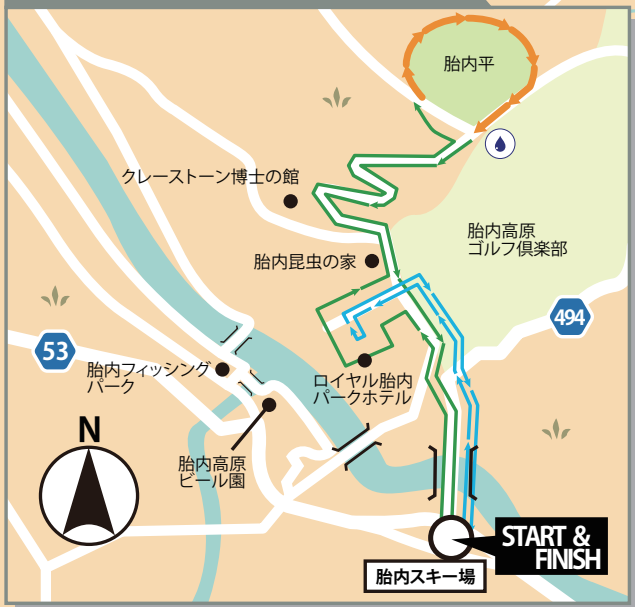

たいない高原マラソン コース図

凡例

2.1kmコース 5.7kmコース

共通コース
(8.9km/16.2kmコース)

トイレ 給水所

START & FINISH
胎内スキー場

給水所		距離
①	ロイヤル胎内パークホテル	1.0km 地点
②	胎内平	3.4km 地点
③	胎内第二発電所ダム (往路)	6.8km 地点
④	胎内第一発電所	10.6km 地点
⑤	胎内第二発電所ダム (復路)	14.3km 地点

2.1kmコース & 5.4kmコース

**8.9km
折り返し**

**16.2km
折り返し**

START & FINISH
胎内スキー場