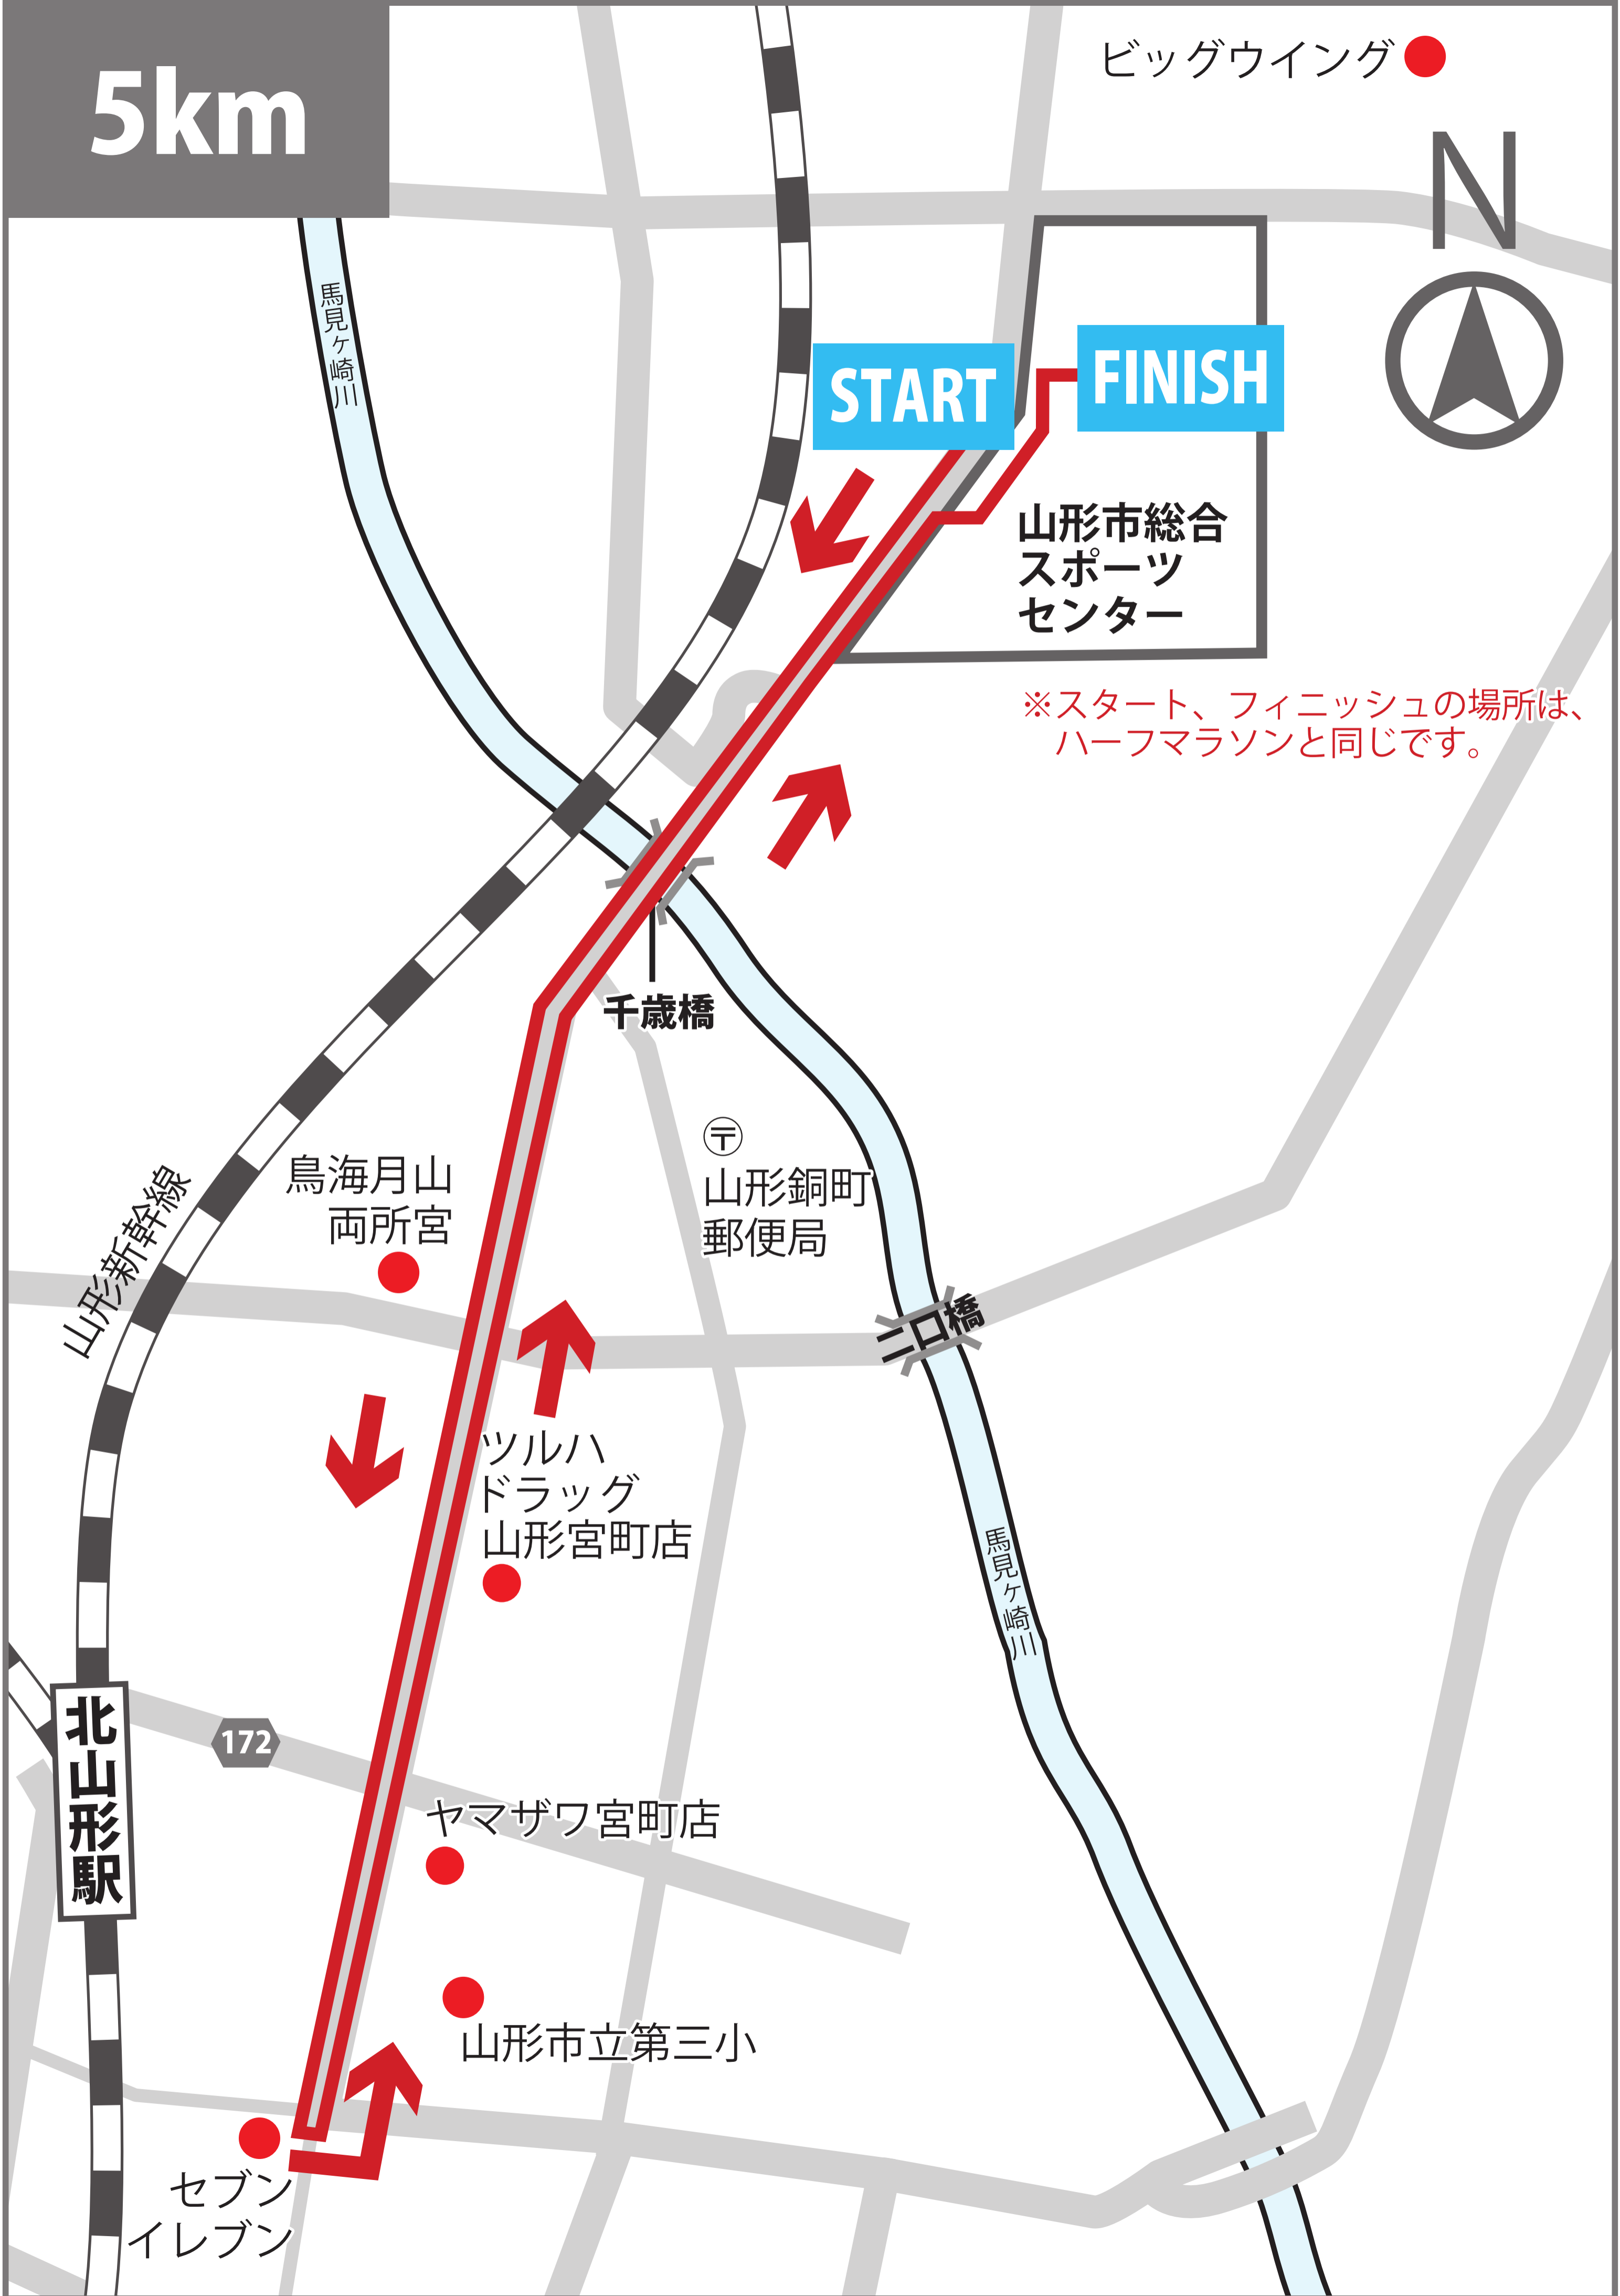

Half

5km

ビッグウイング ●

START

FINISH

山形市総合
スポーツ
センター

※スタート、フィニッシュの場所は、
ハーフマラソンと同じです。

馬見ヶ崎川

ヤマザワ宮町店

山形市立第三小

セブン
イレブン

3km

ビッグウイング ●

START

FINISH

山形市総合
スポーツ
センター

※スタート、フィニッシュの場所は、
ハーフマラソンと同じです。

千歳橋

山形銅町
郵便局

鳥海月山
両所宮

ツルハ
ドラッグ
山形宮町店

ヤマザワ宮町店

山形市立第三小

セブン
イレブン