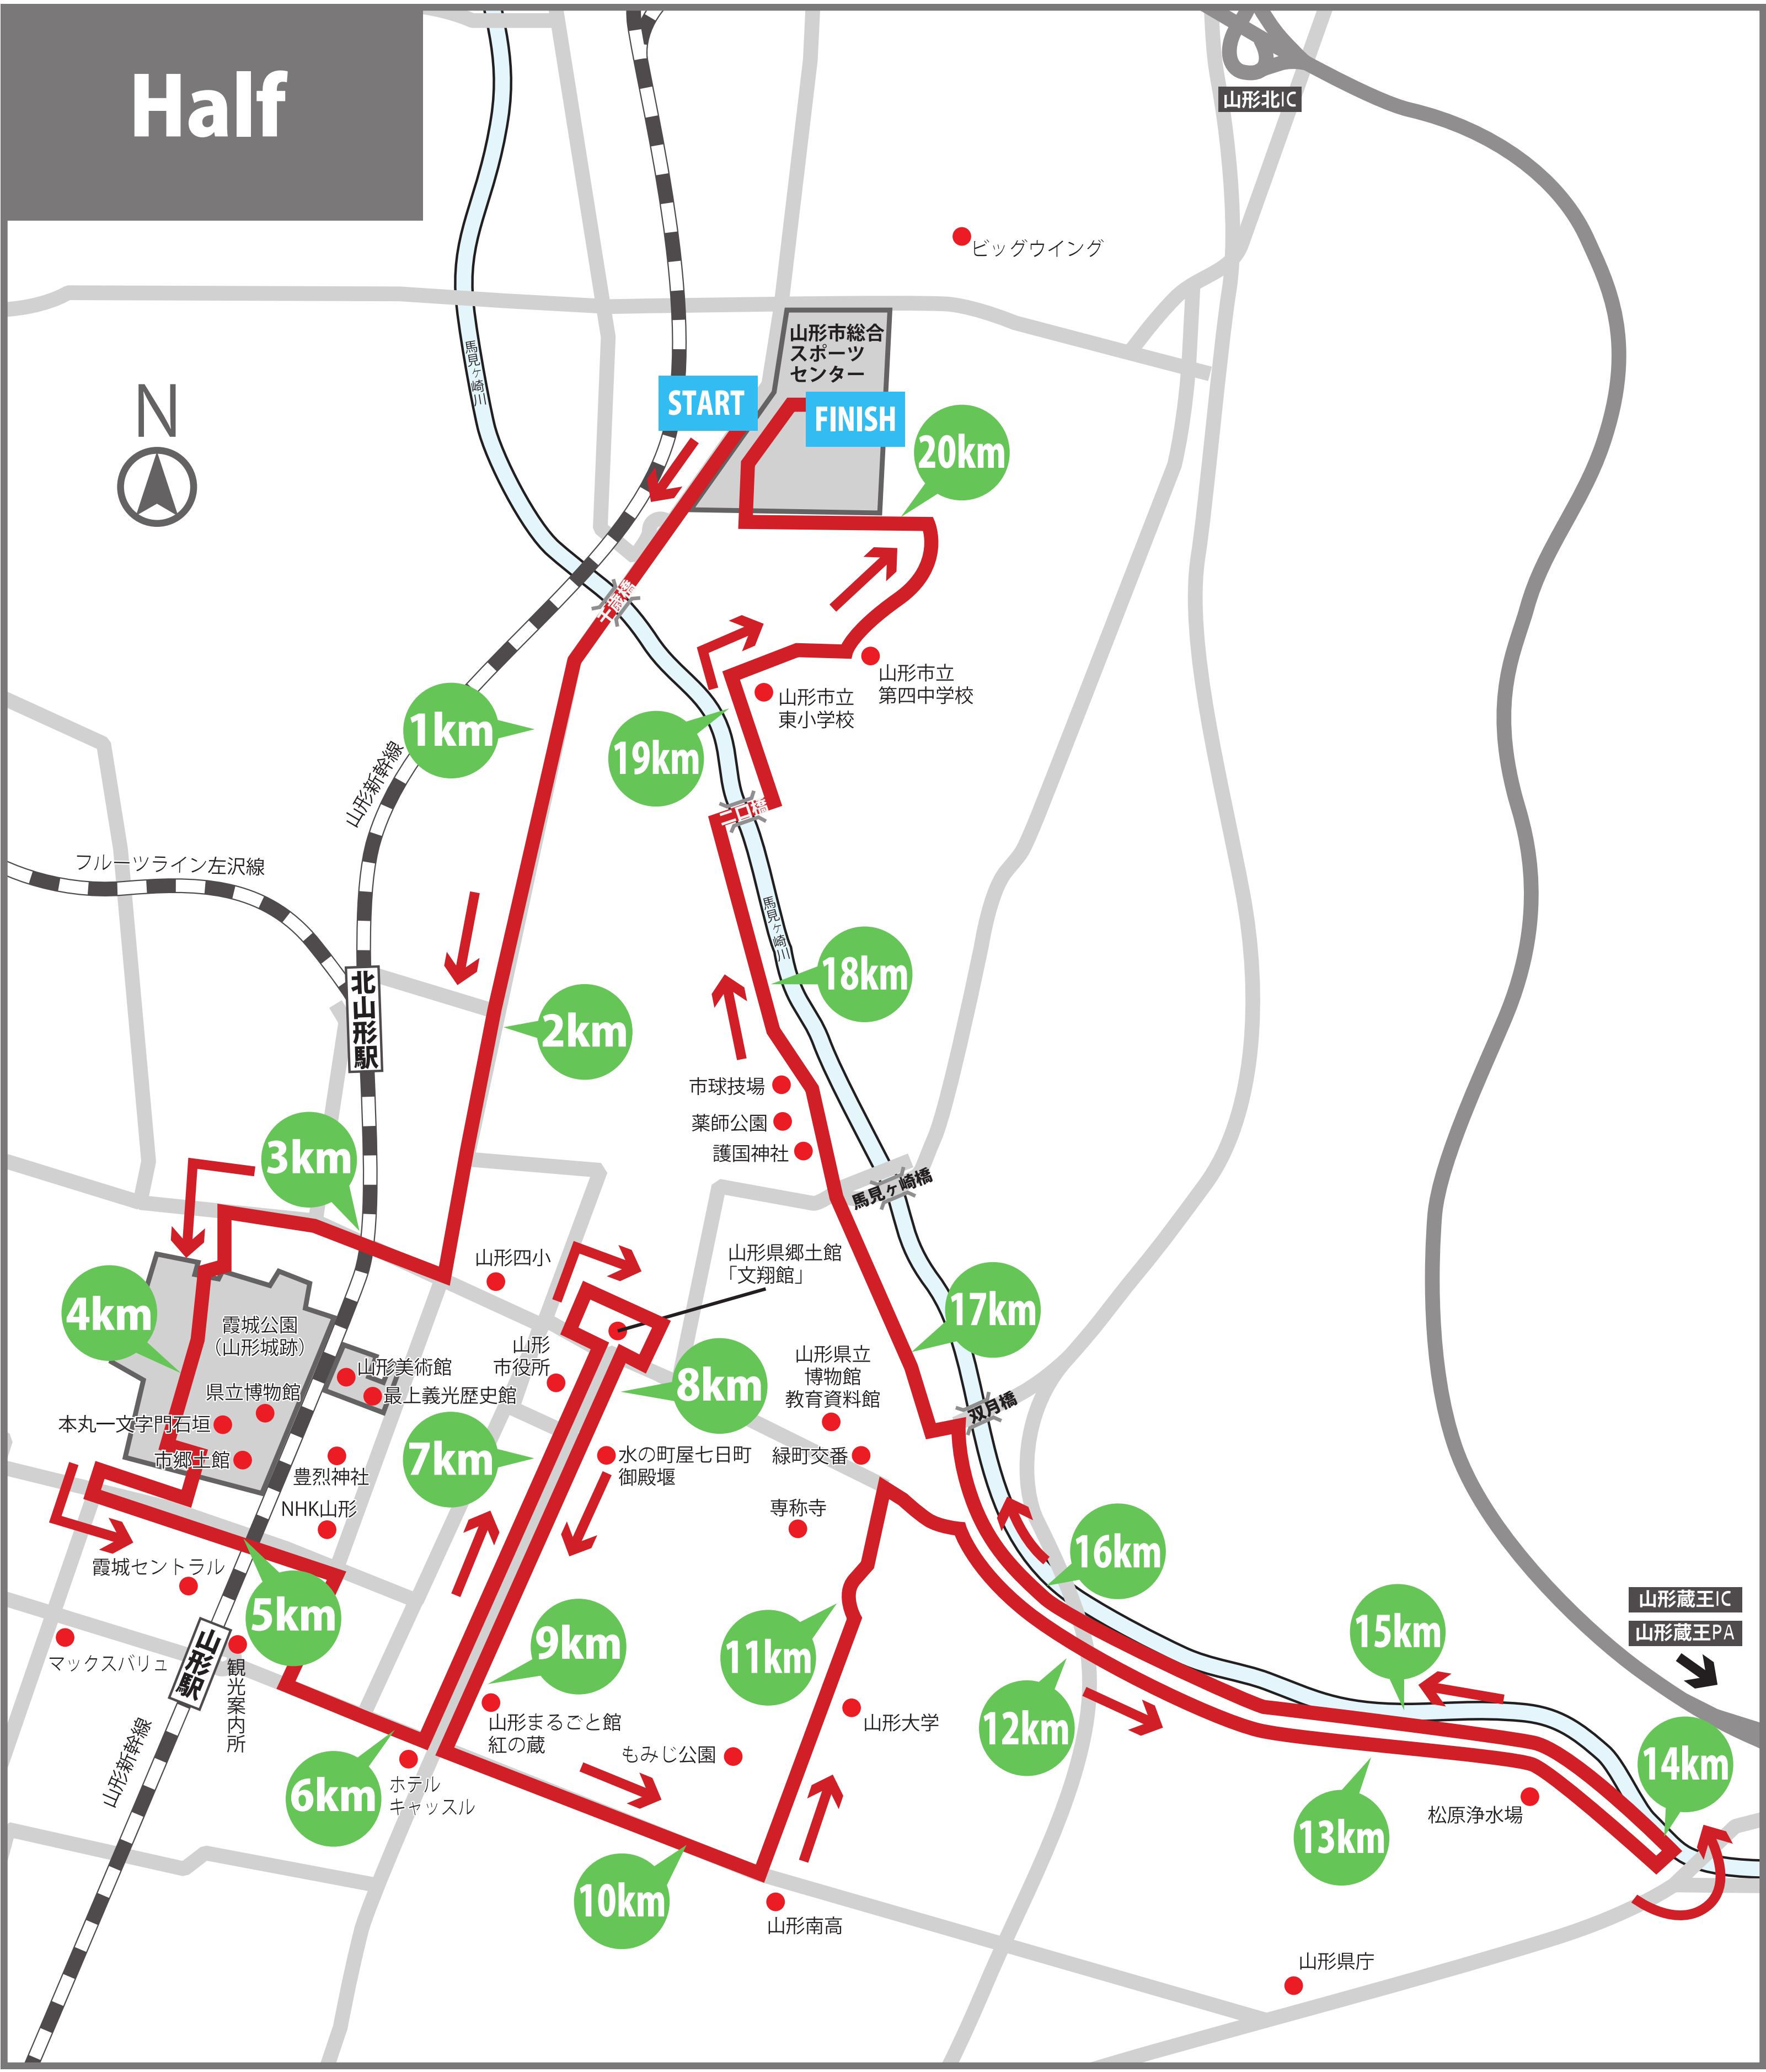

Half

5km

ビッグウイング ●

START

FINISH

山形市総合
スポーツ
センター

※スタート、フィニッシュの場所は、
ハーフマラソンと同じです。

馬見ヶ崎川

ヤマザワ宮町店

山形市立第三小

セブン
イレブン

3km

ビッグウイング ●

START

FINISH

山形市総合
スポーツ
センター

※スタート、フィニッシュの場所は、
ハーフマラソンと同じです。

千歳橋

山形銅町
郵便局

鳥海月山
両所宮

ツルハ
ドラッグ
山形宮町店

ヤマザワ宮町店

山形市立第三小

セブン
イレブン

北山形駅

172

22

山形新幹線

馬見ヶ崎川

馬見ヶ崎川

三口橋

会場図(山形市総合スポーツセンター)